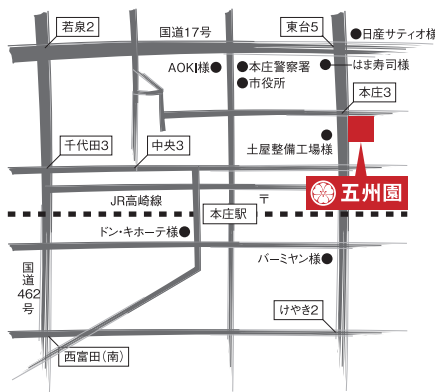

お一人様

7,500円

令和5年11月20日(月)

～令和6年2月15日(木) ★11:00～22:00(2時間制)

和洋中
8品コース

和洋折衷前菜・旬のお造り3種盛り・五州園厳選煮物・中華逸品・ビーフシチューのパイ包み・
揚げたて天ぷら・季節の食材を使ったご飯・パティシエオリジナルデザート

PREMIUM
DRINKS

品数豊富な
プレミアム飲み放題

<乾杯より2時間>

瓶ビール・ノンアルコールビール・日本酒・
焼酎(甲類)・ウイスキー・ワイン(赤・白)
マンゴージュース・アップルジュース・オレンジ
ジュース・ジンジャーエール・コーラ・ウーロン茶

RANKUP
MENU

コース料理をボリュームアップ!
★刺身盛り合わせ/大皿盛り(6人前) 6,000円

女性に大人気! デザートビュッフェは大好評!

★お一人様プラス 1,000円 で
デザートをグレードアップ!

★オプションドリンク/生ビール・芋焼酎・麦焼酎・生冷酒・カクテル

◇1種類プラス:お一人様 400円 ◇2種類プラス:お一人様 700円

SPECIAL
MENU

料理長
特別メニュープラン

お一人様 10,000円 ✂

★特別なメニューをご提案します

*写真はイメージです。*上記の料金にはサービス料・消費税が含まれております。*食材の仕入都合により料理の内容が変更になる場合がございます。
*お米は国産米を使用しております。*特別プランに関しましては、他の割引や割引券との併用は出来かねますので、予めご了承ください。

創業明治17年

五州園

忘・新年会、特選おせち ご予約受付中

ご宴会ご予約専用ダイヤル

0495-22-5225

営業時間/11:00～22:00

(受付時間 10:00～18:00)

【定休日】毎週火曜日(祝日を除く)

〒367-0021 埼玉県本庄市東台4-2-5