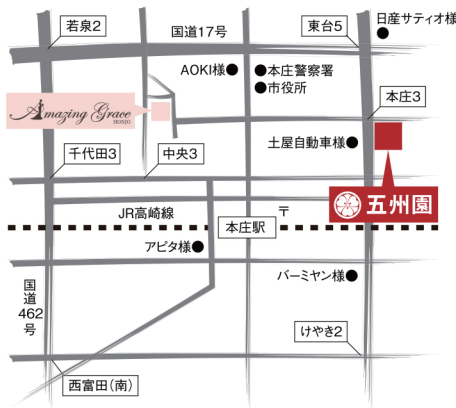

総合宴会場

# 五州園

歌謡ショー・ご予約受付中

ご予約専用ダイヤル

**0495-22-5225**

受付時間/10:00~18:00

〒367-0021 埼玉県本庄市東台4-2-5

<http://www.goshuen.com/>

Thought Wedding  
*Amazing Grace*