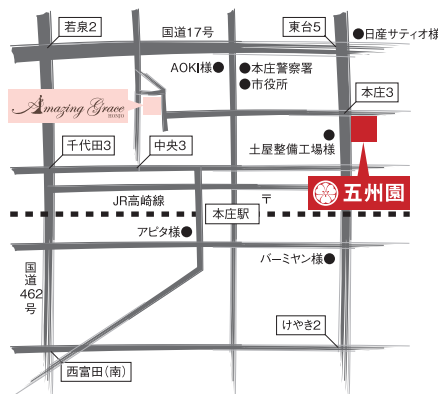

Amazing Grace

アメイジンググレイス前橋
〒371-0831
群馬県前橋市小相木町772-3
TEL.027-210-7722
【営業時間】
平日11:00~20:00 土日祝日9:00~20:00
【定休日】毎週火曜日(祝日を除く)

アメイジンググレイス本庄
〒367-0053
埼玉県本庄市中央2丁目3-20
TEL.0120-751-151(スマホ可)
【営業時間】
平日11:00~20:00 土日祝日10:00~20:00
【定休日】毎週火曜日(祝日を除く)